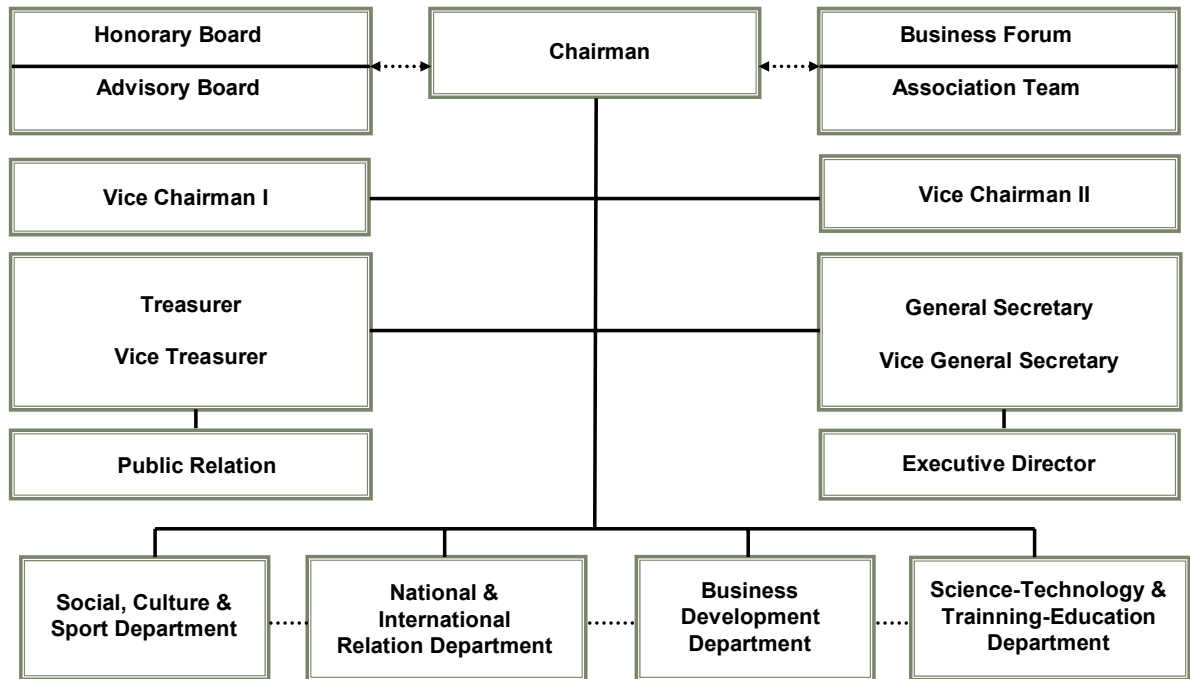

BOARD OF PAJ STRUCTURE PERIOD 2007-2010

BOARD OF PAJ PERIOD 2007 - 2010

Honorary Board

Chairman	: H. Fauzi Bowo, Dr.-Ing.
Vice Chairman	: Bachtiar Aly, Prof. Dr.-Phil.
Members	: Awaloedin Djamin, Prof. Dr., MPA Arifin Muhamad Siregar, Dr. Burhanudin Jusuf Habibie, Prof. Dr.-Ing. Djamaluddin Soerjohadikoesoemo, Dr. Djisman Simandjuntak, Prof. Dr. Gumilar Rusliwa Somantri, Prof. Dr. Soz. Hadi Soesastro, Dr. Kumhal Djamil, Dipl.-Ing. Sayidiman Soeryohadiprodjo, LetJend. TNI Purn. Wardiman Djojonegoro, Prof. Dr.-Ing.

Advisory Board

Chairman	: Ari Hermanto Soemarno, Ir.
Vice Chairman	: James Tangkudung, Prof. Dr. Sportmed.
Members	: Astrid Soerjantono Soerjo Aulia Riama Tambunan, Dipl.-Ing. Bambang Soerjantono Soerjo, Dipl.-Ing. Batara A. Hutagalung Djamaluddin Soerjohadikoesoemo, Dr. Edward S. Soeryadjaya, Dipl.-Ing. Eko Prasodjo, Prof. Dr. Eros Djarot Gatot Harry Priowirjanto, Dr. Irawadi Jamaran, Dr. Lambok H. Hutauruk, Dipl.-Ing. Muhamad Riza Tadjoeidin, Dipl.-Soz. Salomo Panjaitan, Dipl.-Ing. Shanti Lasminingsih Poesposoetjipto, Dipl.-Ing. Sidi Mursalin Singedikane Sugeng Suprijatna, Dipl.-Ing. Titi Soentoro Tunggul M. Siregar, MA Wally A. Saleh, Dipl.-Inf. Wisnoentoro Martokoesoemo, Dipl.-Ing.